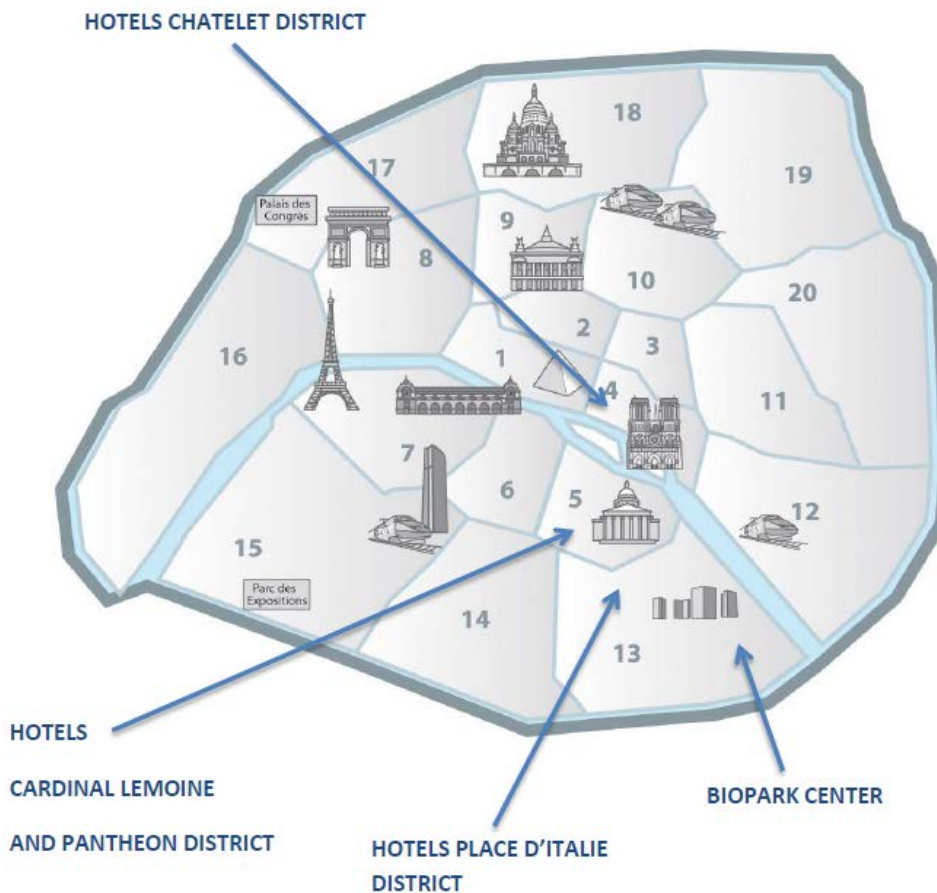

TO BOOK AN HOTEL IN ANOTHER DISTRICT

Châtelet district – Métro line 14, stop : châtelet

- ✓ A spot of shopping
- ✓ Paris City Hall
- ✓ Pompidou Center
- ✓ The Marais district
- ✓ Picasso Museum
- ✓ Notre Dame de Paris
- ✓ Ile de la cité and île Saint-Louis
- ✓ Restaurants and bars

Grand Hôtel Dechampaigne ★★★

📍 17 Rue Jean Lantier, 1er arr., 75001 Paris, France

<http://www.hoteldechampaigneparis.com/en/>

Hotel Britannique ★★★

📍 20 Avenue Victoria, 1er arr., 75001 Paris, France

<http://www.hotel-britannique.fr/cn/>

Hotel Louvre Rivoli ★★★

📍 7 Rue Jean Lantier, 1er arr., 75001 Paris, France

<http://paris-hotel-rivoli.com>

Hôtel Victoria Châtelet ★★★

📍 17, Avenue Victoria, 1er arr., 75001 Paris, France

<http://www.hotel-victoria-chatelet.com/en/>

Place d'Italie district – Bus line 27, stop: Place d'Italie

- ✓ Mall
- ✓ Chinese district

ibis Paris Avenue d'Italie

📍 15, Bis Avenue d'Italie, 13e arr., 75013 Paris,

<http://www.ibis.com/fr/hotel-5543-ibis-paris-avenue-d-italie-13eme/index.shtml>